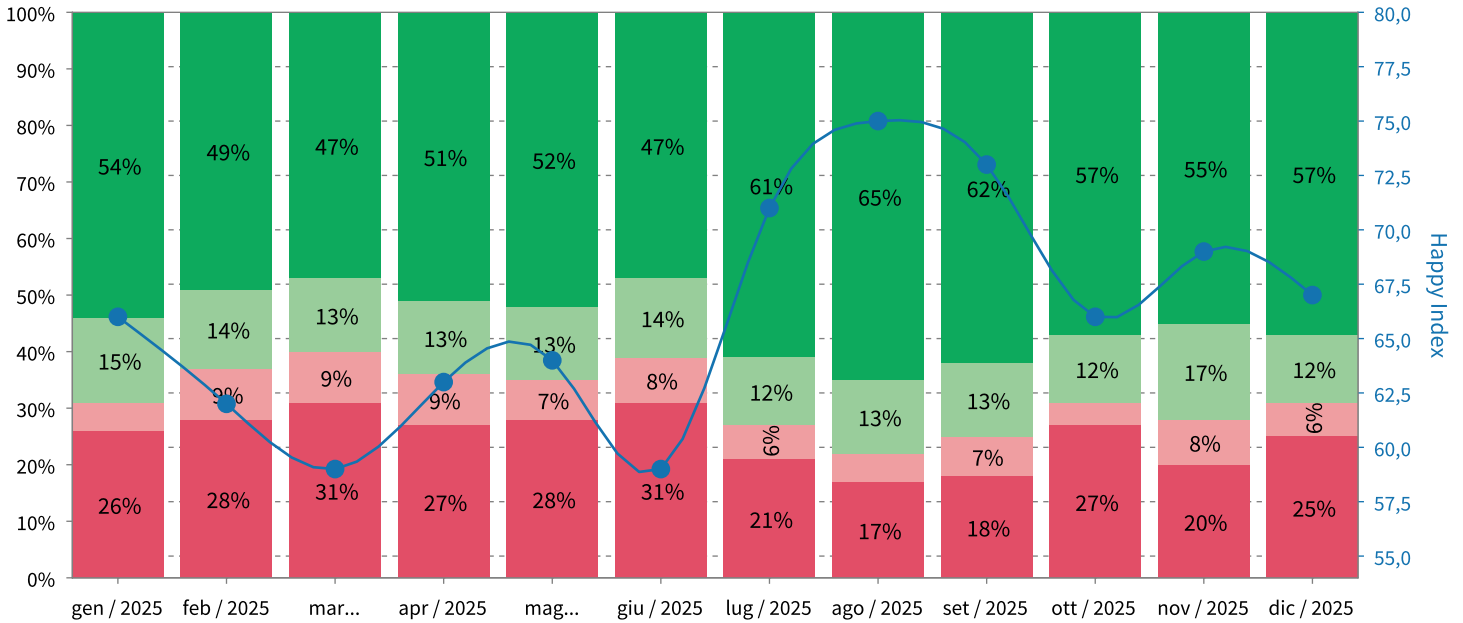

Come valuti il nostro servizio?

54%  
4.993 risp.

13%  
1.264 risp.

7%  
694 risp.

26%  
2.486 risp.

Happy Index: 64/100

Risposte: 9.437

Tutte le unità combinate - distribuzione mensile

Tutte le unità combinate - distribuzione oraria

Tutte le unità combinate - distribuzione nei giorni feriali

Totale risultati

Punti Deboli

Il motivo?

Domanda saltata: 173

#### Il motivo?

Domanda saltata: 593