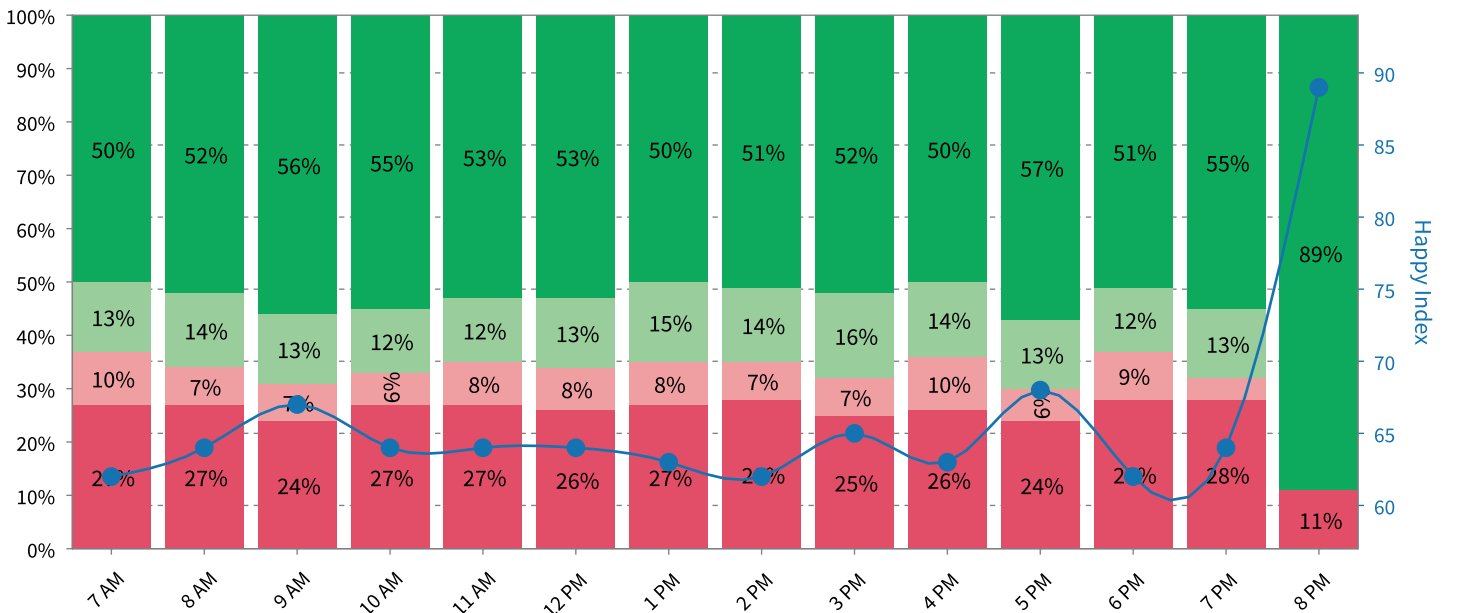

Come valuti il nostro servizio?

54%  
4.993 risp.

13%  
1.264 risp.

7%  
694 risp.

26%  
2.486 risp.

Happy Index: 64/100

Risposte: 9.437

Tutte le unità combinate - distribuzione mensile

Tutte le unità combinate - distribuzione oraria

Tutte le unità combinate - distribuzione nei giorni feriali

Totale risultati

Punti Deboli

Il motivo?

Domanda saltata: 173

#### Il motivo?

Domanda saltata: 593