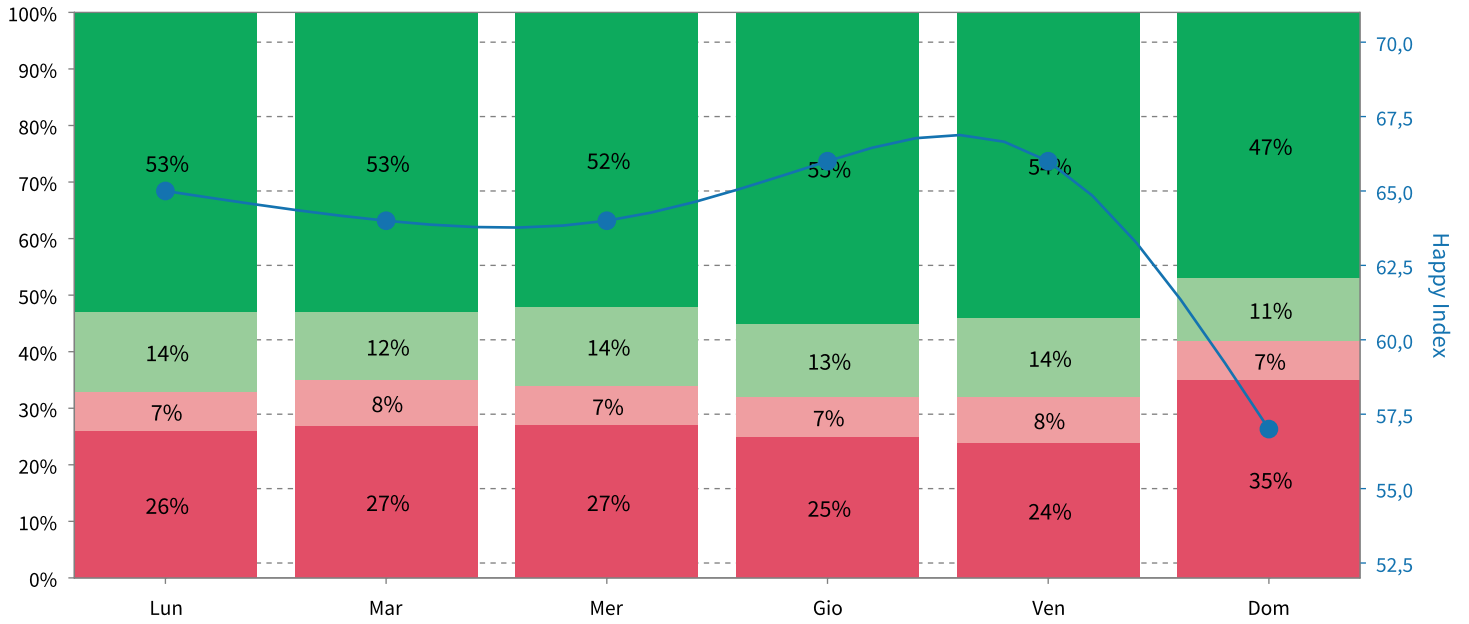

Come valuti il nostro servizio?

54%  
4.993 risp.

13%  
1.264 risp.

7%  
694 risp.

26%  
2.486 risp.

Happy Index: 64/100

Risposte: 9.437

Tutte le unità combinate - distribuzione mensile

Tutte le unità combinate - distribuzione oraria

Tutte le unità combinate - distribuzione nei giorni feriali

Totale risultati

Punti Deboli

Il motivo?

Domanda saltata: 173

#### Il motivo?

Domanda saltata: 593