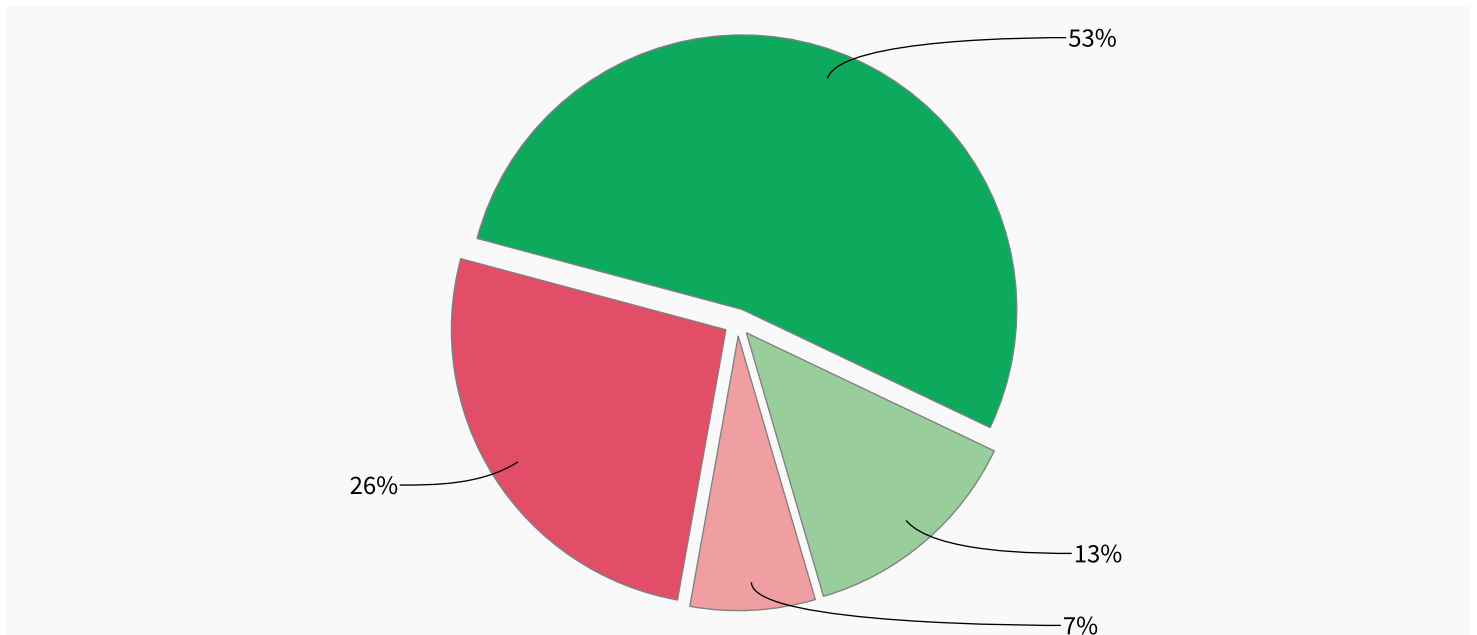

Come valuti il nostro servizio?

54%  
4.993 risp.

13%  
1.264 risp.

7%  
694 risp.

26%  
2.486 risp.

Happy Index: 64/100

Risposte: 9.437

Tutte le unità combinate - distribuzione mensile

Tutte le unità combinate - distribuzione oraria

Tutte le unità combinate - distribuzione nei giorni feriali

Totale risultati

Punti Deboli

Il motivo?

Domanda saltata: 173

#### Il motivo?

Domanda saltata: 593